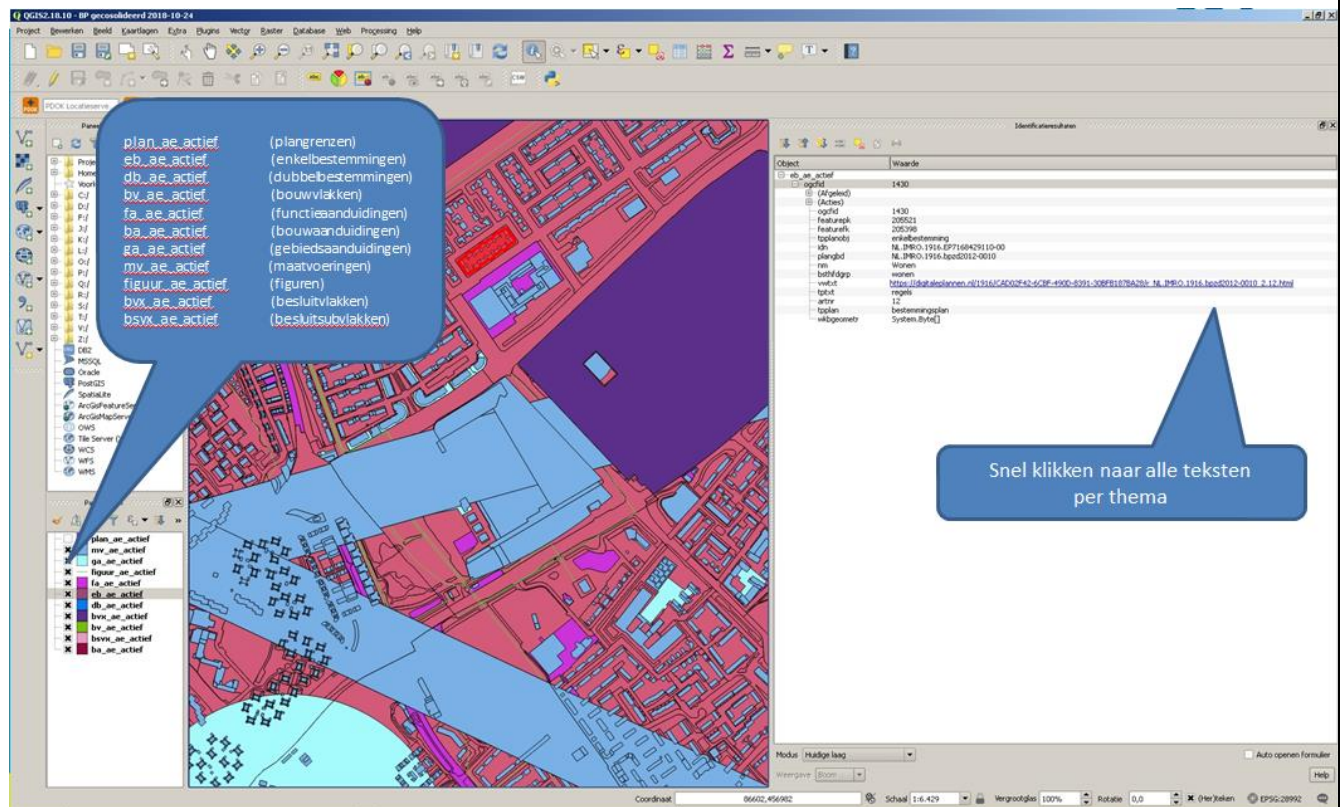

# Samenvoegen bestemmingsplan

## Vorbereiding omgevingswet: samenvoegen bestemmingsplan (SG)

Alle 50 bestemmingsplannen van de gemeente Leidschendam-Voorburg zijn samengevoegd in één digitaal bestemmingsplan. Met filters in GIS –toepassingen (geografisch informatiesysteem) kunnen bestemmingsplannen eenvoudig worden vergeleken. Per thema (wonen, archeologie, horeca of agrarisch) worden de bijbehorende teksten per locatie direct getoond.