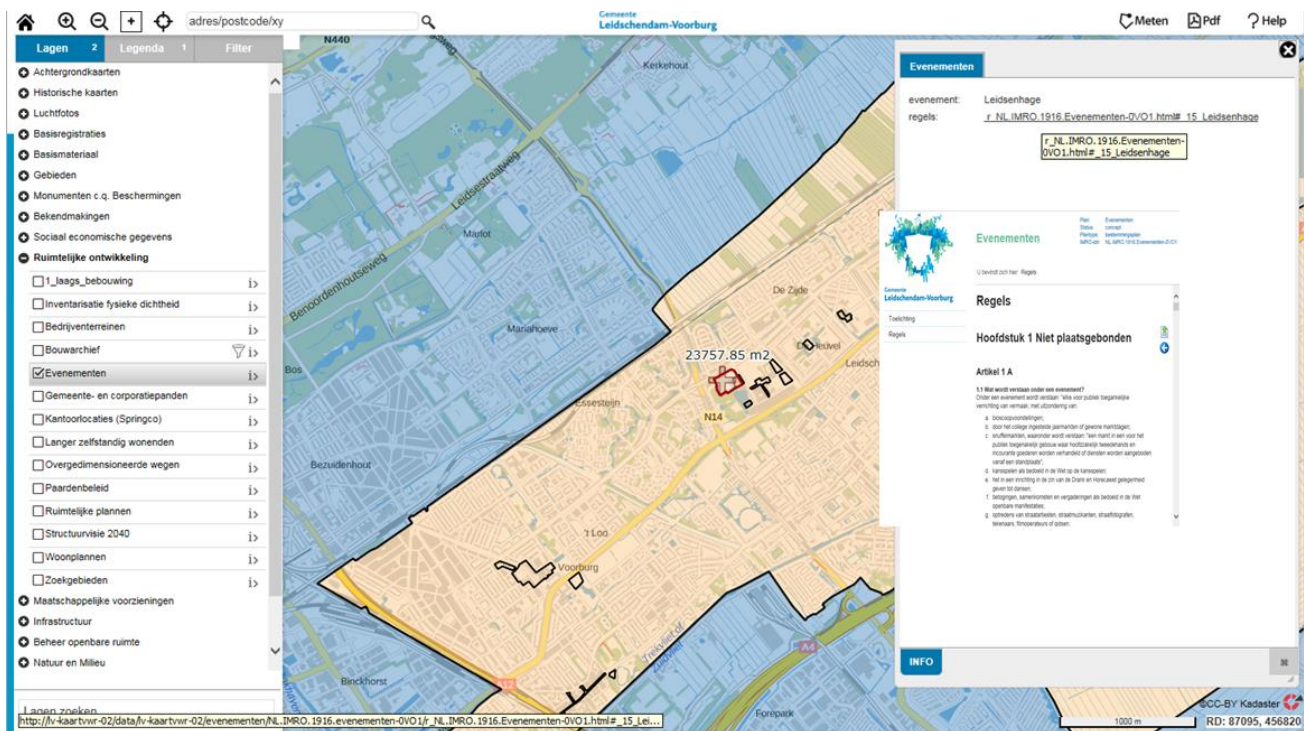

# Een klik op de kaart

## Vorbereiding omgevingswet: een klik op de kaart (SG)

Voor de digitale dienstverlening is een kaartviewer ontwikkeld. Die toont lokaal beleid- en allerlei ruimtelijke gegevens en is zowel intern als extern in te zetten. Men kan eenvoudig kaartlagen aan- en uitklikken om gegevens met elkaar in verband te brengen. Zo zien inwoners en organisaties snel en eenvoudig waar welke regels gelden. Met de kaartviewer lopen we voor op de aansluiting op het DSO, we wachten niet tot duidelijk is hoe we moeten aansluiten, maar zijn nu al bezig met 'één klik op de kaart'.